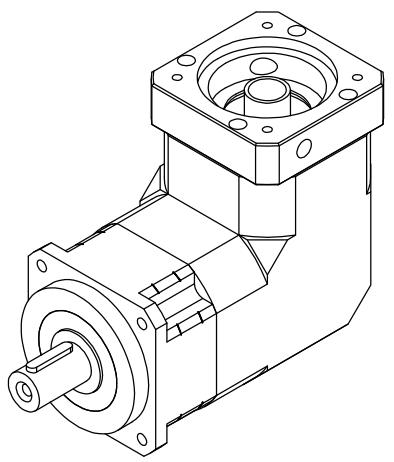

Output shaft

圖號	PSRX090ABR109xxx(L1)	比例	2:5	版本	01		
----	----------------------	----	-----	----	----	--	--