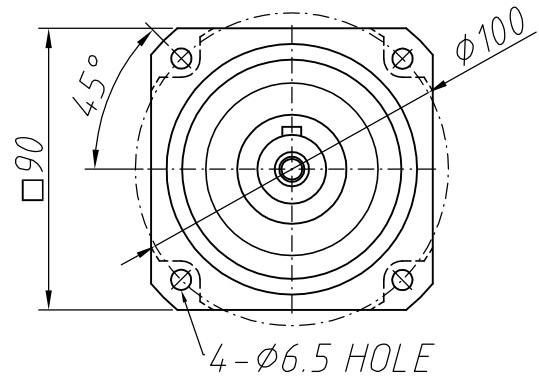

Output shaft

圖號	PSRX090ABR109xxx(L1)	比例	2:5	版本	01		
----	----------------------	----	-----	----	----	--	--