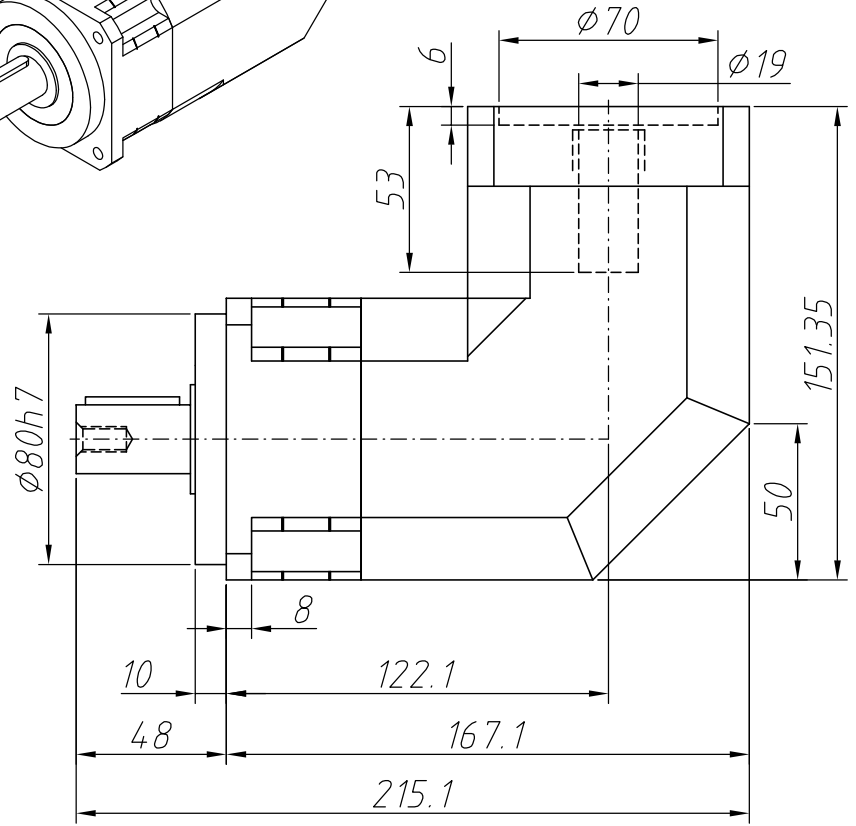

Output shaft

圖號	PSRX090ABR109xxx(L1)	比例	2:5	版本	01		
----	----------------------	----	-----	----	----	--	--