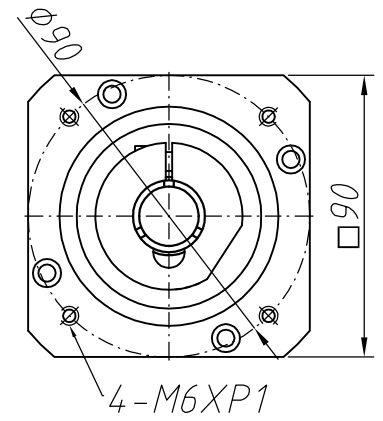

Output shaft

圖號	PSRX090ABR109xxx(L1)	比例	2:5	版本	01		
----	----------------------	----	-----	----	----	--	--