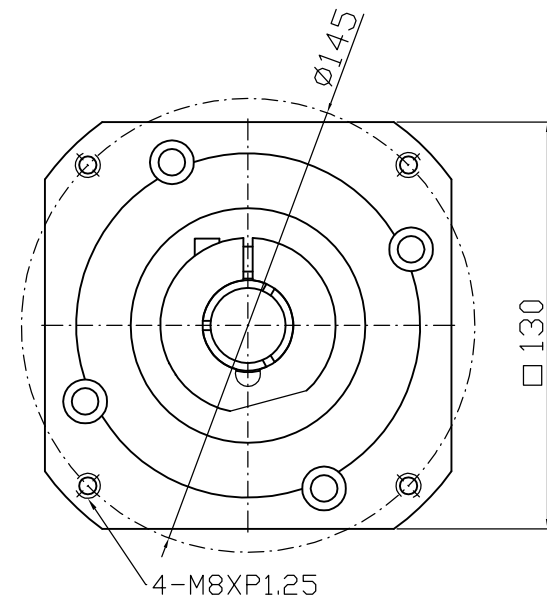

Output shaft

4- ϕ 8.5 HOLE

4-M8XP1.25

Output shaft