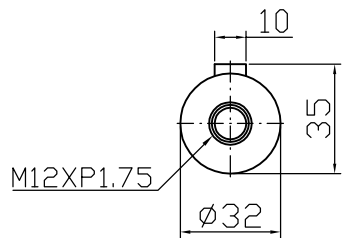

Output shaft

4- ϕ 8.5 HOLE

4-M8XP1.25

Output shaft