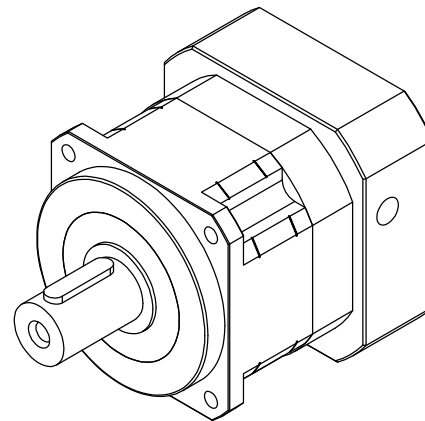

Output shaft

4- ϕ 8.5 HOLE

4-M8XP1.25

Output shaft