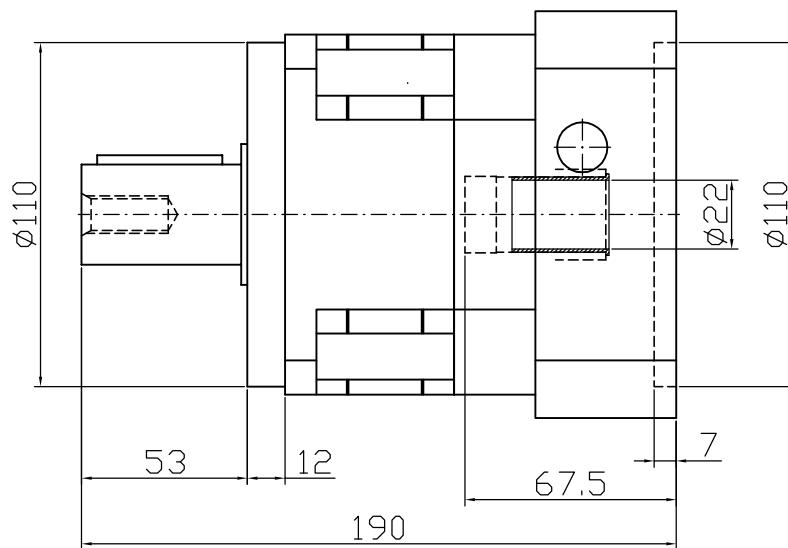

Output shaft

4- ϕ 8.5 HOLE

4-M8XP1.25

Output shaft