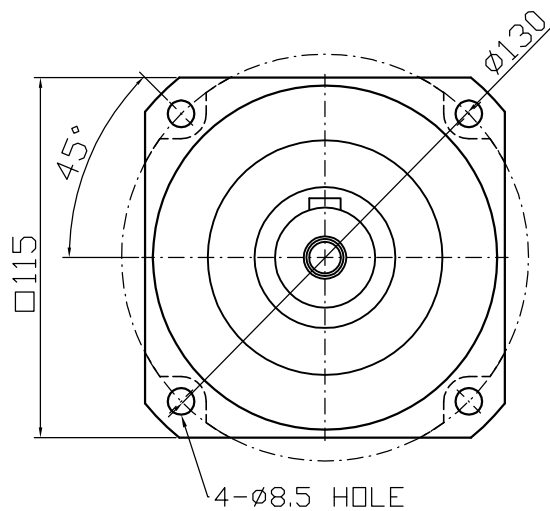

Output shaft

4- ϕ 8.5 HOLE

4-M8XP1.25

Output shaft