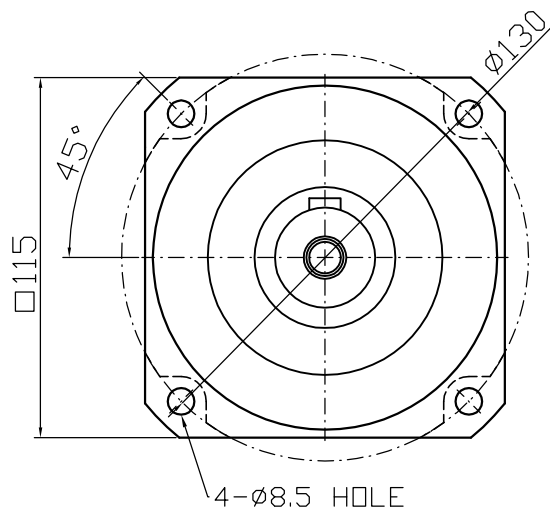

Output shaft

4-Ø8.5 HOLE

4-M8XP1.25

Output shaft