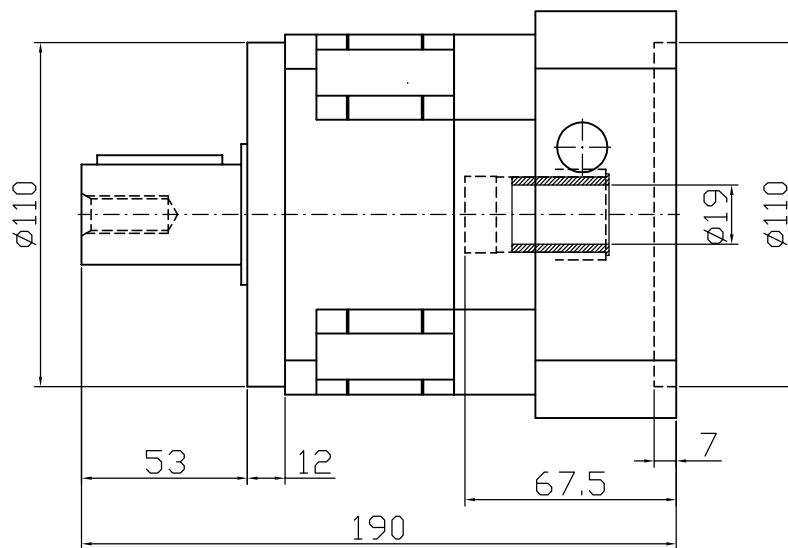

Output shaft

4-Ø8.5 HOLE

4-M8XP1.25

Output shaft