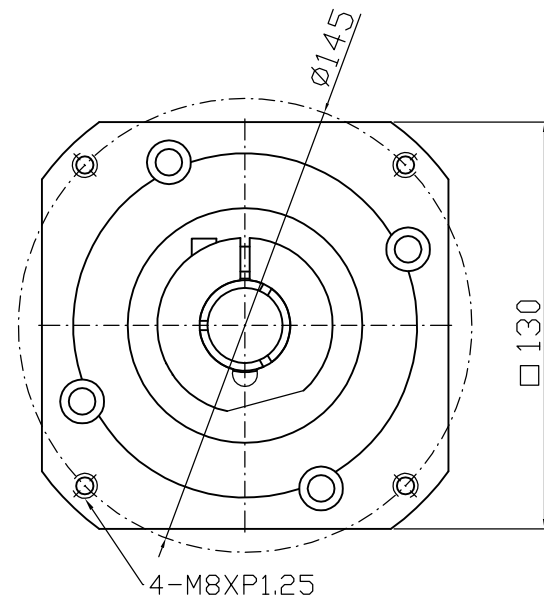

Output shaft

4-Ø8.5 HOLE

4-M8XP1.25

Output shaft