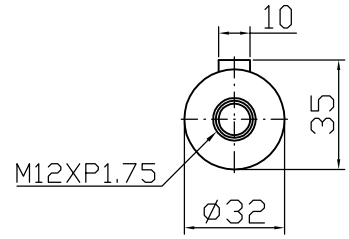

Output shaft

4-Ø8.5 HOLE

4-M8XP1.25

Output shaft