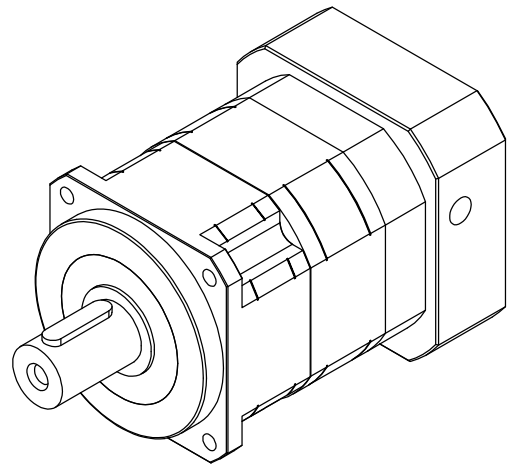

Output shaft

4-Ø8.5 HOLE

4-M8XP1.25

Output shaft