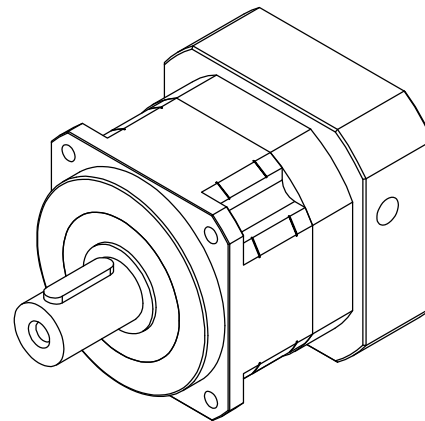

Output shaft

4-Ø8.5 HOLE

4-M8XP1.25

Output shaft