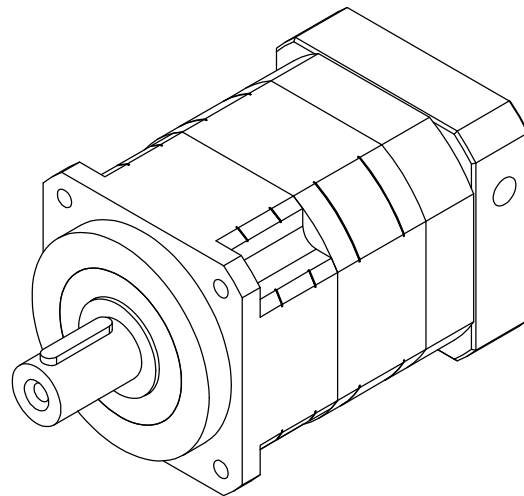

Output shaft

4-Ø6.5 HOLE

4-M6xP1.0

圖號	PSGX090ABR139xxx(L1)	比例	1:2	版本	01		
----	----------------------	----	-----	----	----	--	--

Output shaft