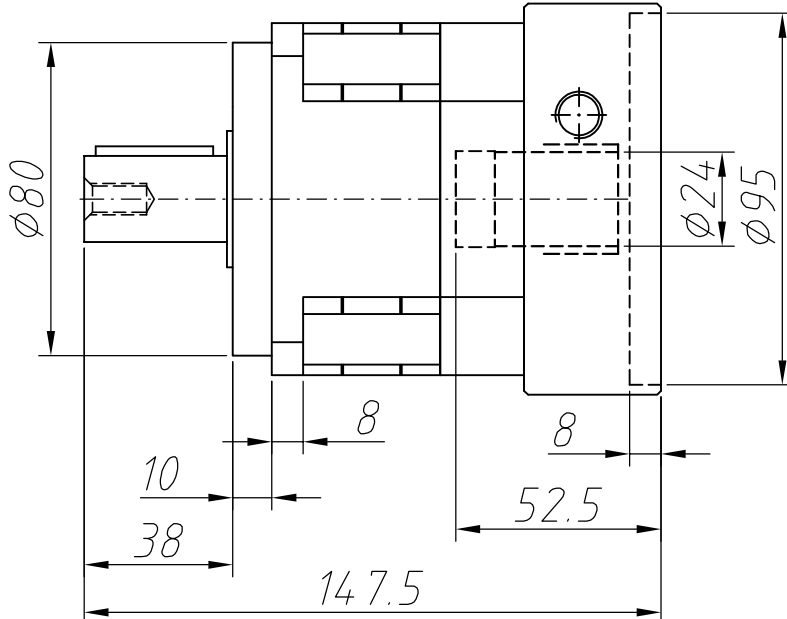

Output shaft

4-Ø6.5 HOLE

4-M6xP1.0

圖號	PSGX090ABR139xxx(L1)	比例	1:2	版本	01		
----	----------------------	----	-----	----	----	--	--

Output shaft