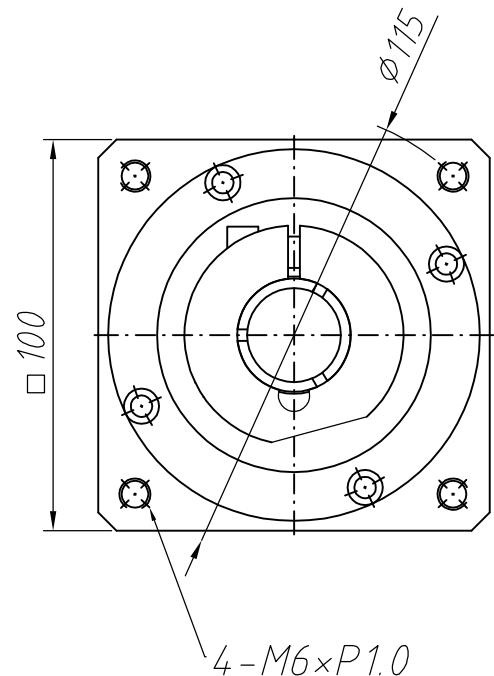

Output shaft

4-Ø6.5 HOLE

4-M6xP1.0

圖號	PSGX090ABR139xxx(L1)	比例	1:2	版本	01		
----	----------------------	----	-----	----	----	--	--

Output shaft