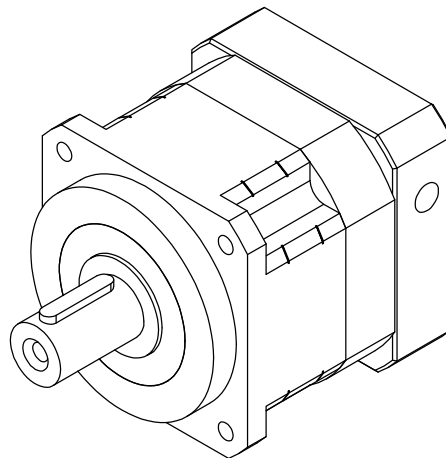

Output shaft

4-Ø6.5 HOLE

4-M6xP1.0

圖號	PSGX090ABR139xxx(L1)	比例	1:2	版本	01		
----	----------------------	----	-----	----	----	--	--

Output shaft