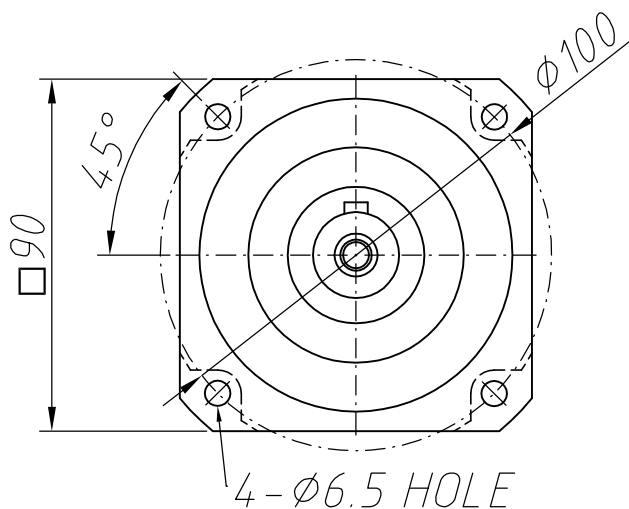

Output shaft

4-Ø6.5 HOLE

4-M6xP1.0

圖號	PSGX090ABR139xxx(L1)	比例	1:2	版本	01		
----	----------------------	----	-----	----	----	--	--

Output shaft