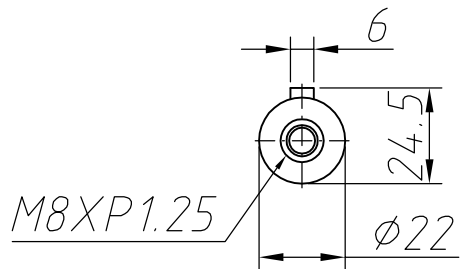

Output shaft

4-Ø6.5 HOLE

4-M6xP1.0

圖號	PSGX090ABR139xxx(L1)	比例	1:2	版本	01		
----	----------------------	----	-----	----	----	--	--

Output shaft