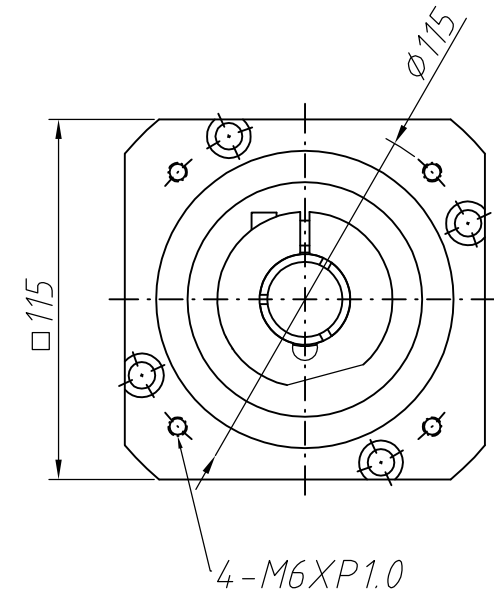

Output shaft

M12XP1.75深28

Output shaft