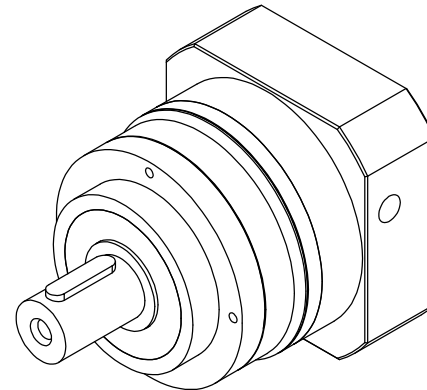

Output shaft

M12XP1.75深28

Output shaft