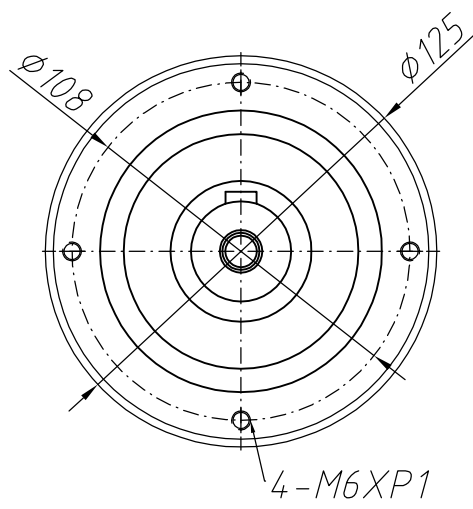

Output shaft

M12XP1.75深28

Output shaft