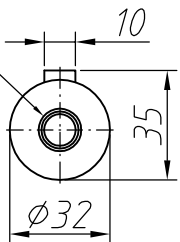

Output shaft

M12XP1.75深28

Output shaft