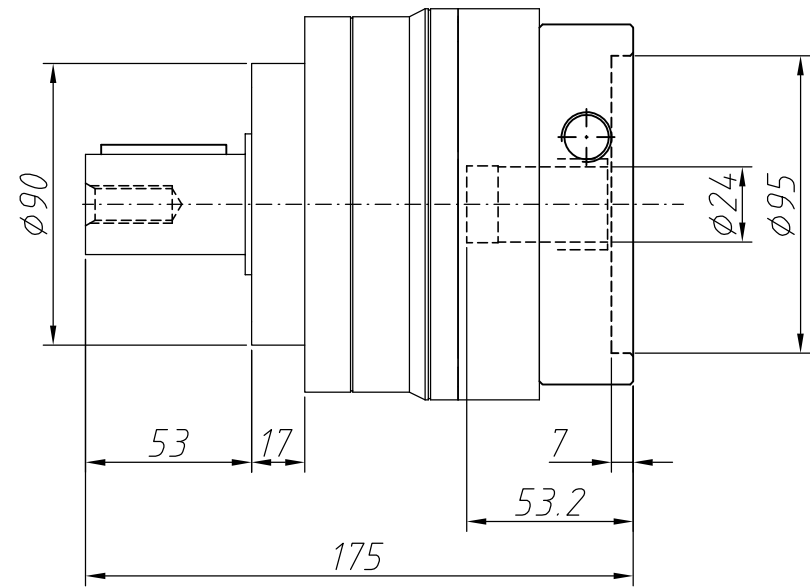

Output shaft

M12XP1.75深28

Output shaft